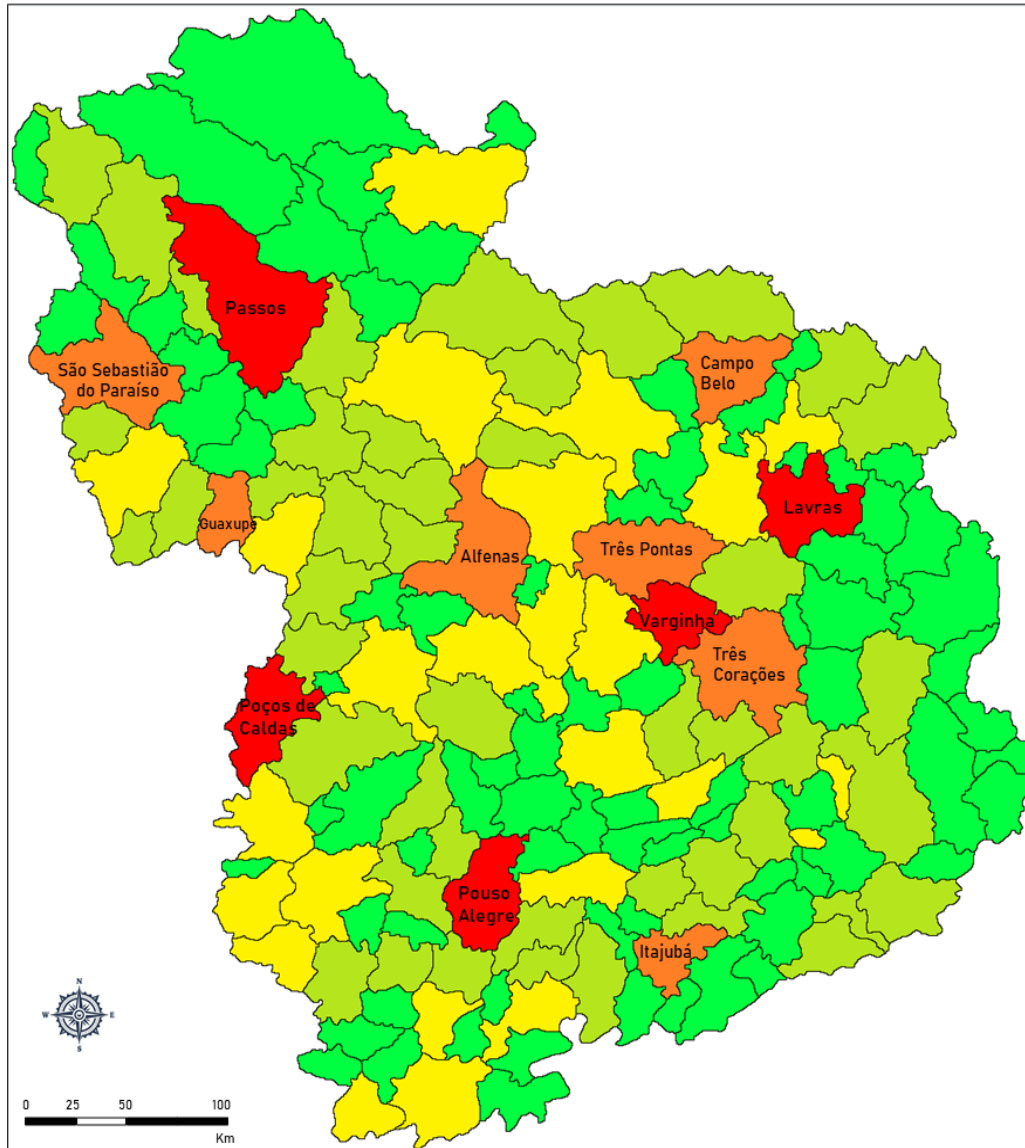

Estimativa populacional dos municípios do Sul de Minas Gerais, 2020.

20°01'S

LEGENDA:

Tamanho populacional dos municípios

- 100.001 - 168.641 habitantes
- 50.001 - 100.00 habitantes
- 20.001 - 50.000 habitantes
- 10.001 - 20.000 habitantes
- Até 10.000 habitantes

Fonte: IBGE, Estimativa da População, 2020.
Base Cartográfica ESTATGEO IBGE.
Elaboração: Flamarion Dutra Alves, 2021.

22°58'S

47°03'W

44°22'W