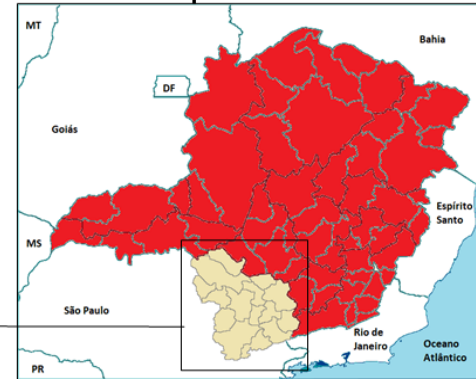

Estimativa populacional dos municípios do Sul de Minas Gerais, 2020.

20°01'S

LEGENDA:

Tamanho populacional dos municípios

- 100.001 - 168.641 habitantes
- 50.001 - 100.00 habitantes
- 20.001 - 50.000 habitantes
- 10.001 - 20.000 habitantes
- Até 10.000 habitantes

Fonte: IBGE, Estimativa da População, 2020.
Base Cartográfica ESTATGEO IBGE.
Elaboração: Flamarion Dutra Alves, 2021.

22°58'S

47°03'W

44°22'W