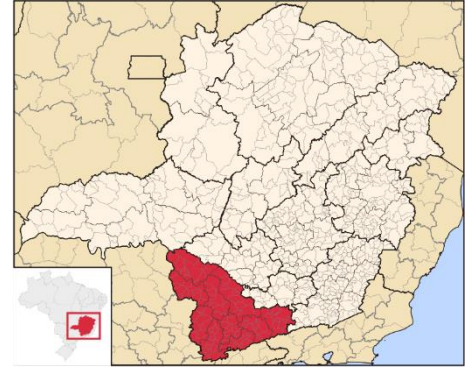

## Monitoramento da incidência, mortalidade e letalidade dos casos de Covid-19 para as regiões de origem dos alunos da UNIFAL-MG

Página: <https://estatisticaunifal.shinyapps.io/covid19/>

Mesorregiões com seus respectivos municípios monitorados:

- ✓ Mesorregião Campo das Vertentes: Barbacena, Lavras, Nepomuceno, São João Del Rey

- ✓ Mesorregião Metropolitana de Belo Horizonte: Belo Horizonte, Betim, Contagem, João Monlevade, Ouro Preto, Sete Lagoas

- ✓ Mesorregião Oeste de Minas: Campo Belo, Divinópolis

- ✓ Mesorregião Sul de Minas: Alfenas, Alpinópolis, Alterosa, Andradas, Areado, Baependi, Boa Esperança, Botelhos, Caldas, Cambuí, Cambuquira, Campestre, Campo do Meio, Campos Gerais, Carmo da Cachoeira, Carmo do Rio Claro, Caxambu, Conceição da Aparecida, Conceição do Rio Verde, Divisa Nova, Elói Mendes, Extrema, Fama, Guaxupé, Ilicínea, Inconfidentes, Itajubá, Itanhandu, Jacutinga, Lambari, Machado, Monsenhor Paulo, Monte Belo, Monte Santo de Minas, Muzambinho, Ouro Fino, Paraguaçu, Paraisópolis, Passa Quatro, Passos, Poço Fundo, Poços de Caldas, Pouso Alegre, Santa Rita do Sapucaí, São Gonçalo do Sapucaí, São Lourenço, São Sebastião do Paraíso, Serrania, Três Corações, Três Pontas, Varginha

- ✓ Mesorregião Araraquara: Araraquara, São Carlos

- ✓ Mesorregião Campinas: Americana, Amparo, Caconde, Campinas, Casa Branca, Divinolândia, Espírito Santo do Pinhal, Indaiatuba, Itapira, Mococa, Mogi Guaçu, Mogi Mirim, Pirassununga, Santa Cruz das Palmeiras, São João da Boa Vista, São José do Rio Pardo, Tambaú, Valinhos