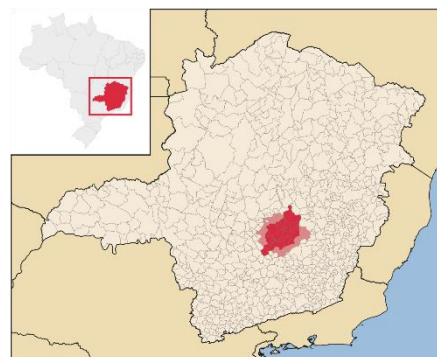

## Monitoramento da incidência, mortalidade e letalidade dos casos de Covid-19 para as regiões de origem dos alunos da UNIFAL-MG

Página: <https://estatisticaunifal.shinyapps.io/covid19/>

Mesorregiões com seus respectivos municípios monitorados:

- ✓ Mesorregião Campo das Vertentes: Barbacena, Lavras, Nepomuceno, São João Del Rey

- ✓ Mesorregião Metropolitana de Belo Horizonte: Belo Horizonte, Betim, Contagem, João Monlevade, Ouro Preto, Sete Lagoas

- ✓ Mesorregião Oeste de Minas: Campo Belo, Divinópolis

- ✓ Mesorregião Sul de Minas: Alfenas, Alpinópolis, Alterosa, Andradas, Areado, Baependi, Boa Esperança, Botelhos, Caldas, Cambuí, Cambuquira, Campestre, Campo do Meio, Campos Gerais, Carmo da Cachoeira, Carmo do Rio Claro, Caxambu, Conceição da Aparecida, Conceição do Rio Verde, Divisa Nova, Elói Mendes, Extrema, Fama, Guaxupé, Ilicínea, Inconfidentes, Itajubá, Itanhandu, Jacutinga, Lambari, Machado, Monsenhor Paulo, Monte Belo, Monte Santo de Minas, Muzambinho, Ouro Fino, Paraguaçu, Paraisópolis, Passa Quatro, Passos, Poço Fundo, Poços de Caldas, Pouso Alegre, Santa Rita do Sapucaí, São Gonçalo do Sapucaí, São Lourenço, São Sebastião do Paraíso, Serrania, Três Corações, Três Pontas, Varginha

- ✓ Mesorregião Araraquara: Araraquara, São Carlos

- ✓ Mesorregião Campinas: Americana, Amparo, Caconde, Campinas, Casa Branca, Divinolândia, Espírito Santo do Pinhal, Indaiatuba, Itapira, Mococa, Mogi Guaçu, Mogi Mirim, Pirassununga, Santa Cruz das Palmeiras, São João da Boa Vista, São José do Rio Pardo, Tambaú, Valinhos